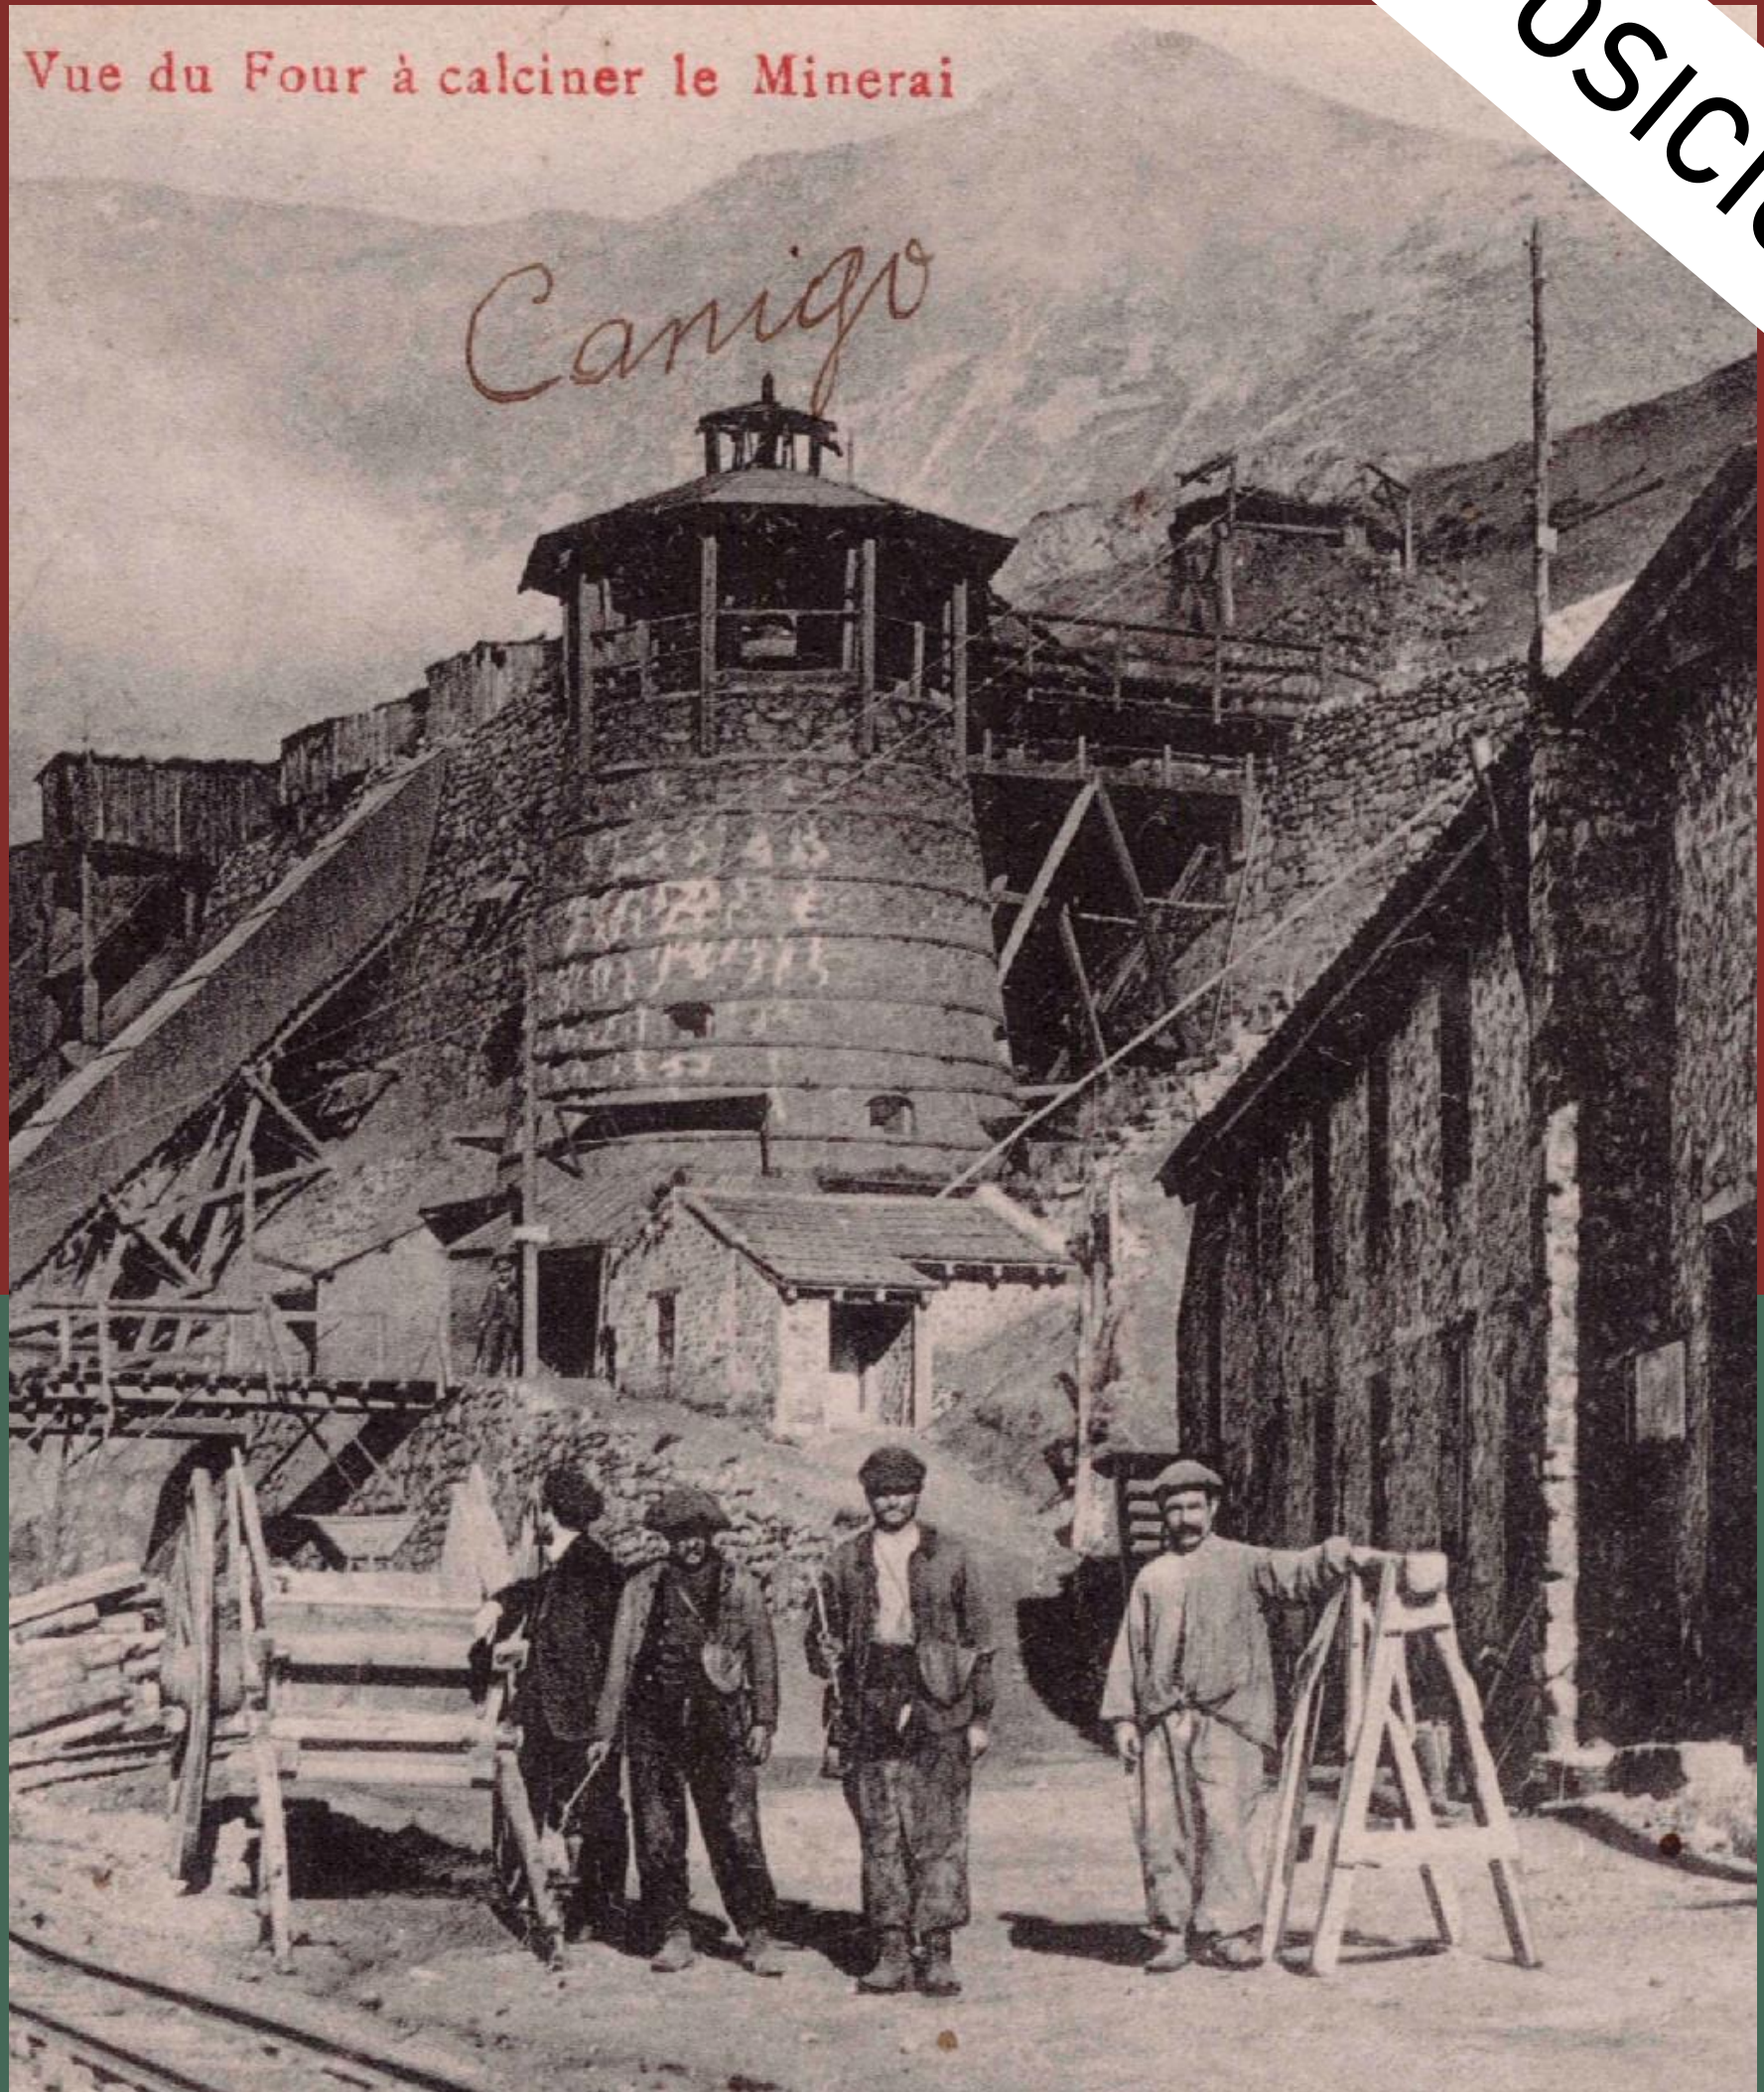

# ROSTRES I PAISATGES DEL FERRO

EXPOSICIÓ

Exposició a "La Verneda"  
Centre d'Interpretació les Valls Catalanes  
Prats de Molló-La Presta  
del 8 de març al 28 de maig de 2023

Allée des cerisiers. Entrada gratuïta.  
Per informació : 04.68.83.99.49