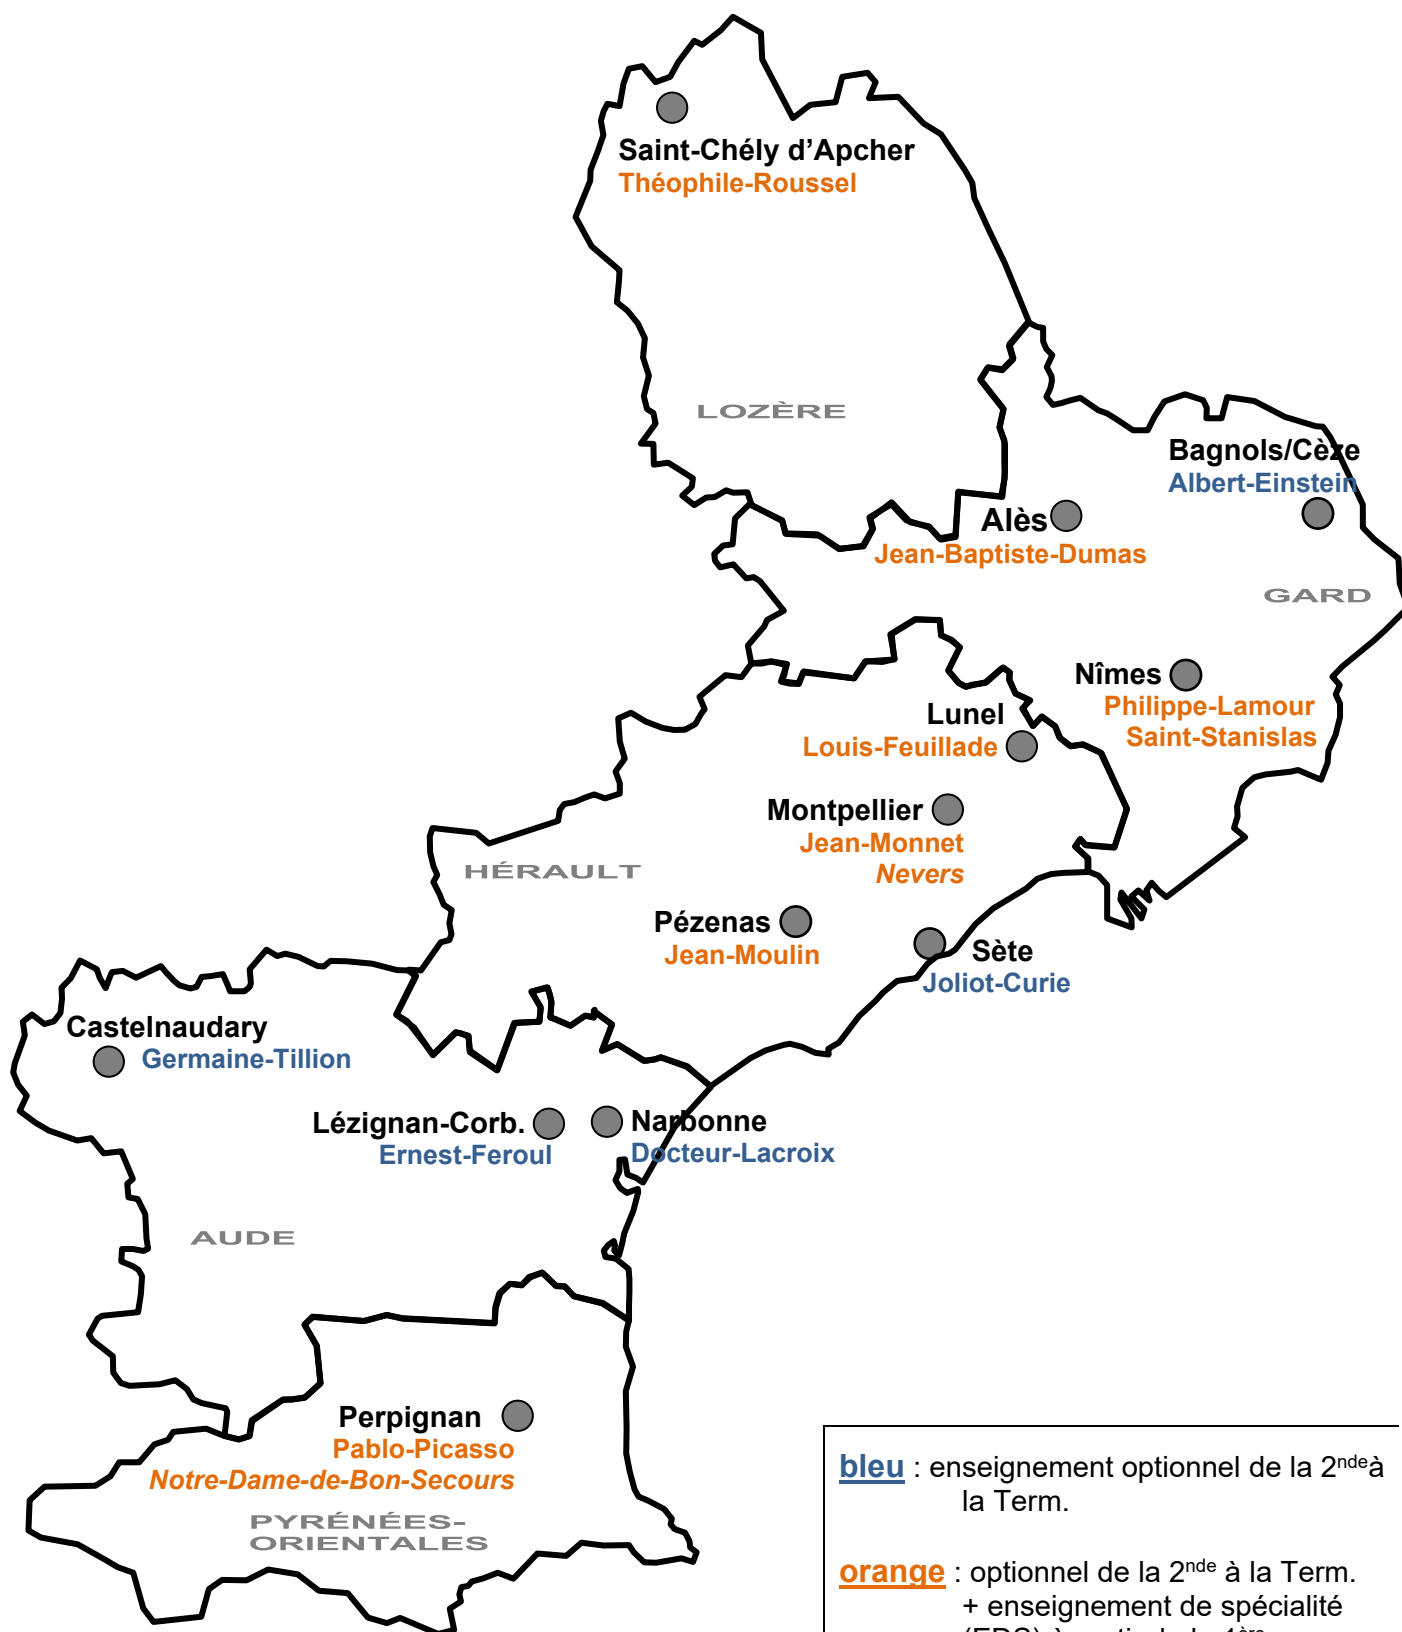

ENSEIGNEMENT CINÉMA-AUDIOVISUEL EN LYCÉE

Rentrée 2023 – public

bleu : enseignement optionnel de la 2^{nde} à la Term.

orange : optionnel de la 2^{nde} à la Term.
+ enseignement de spécialité (EDS) à partir de la 1^{ère}