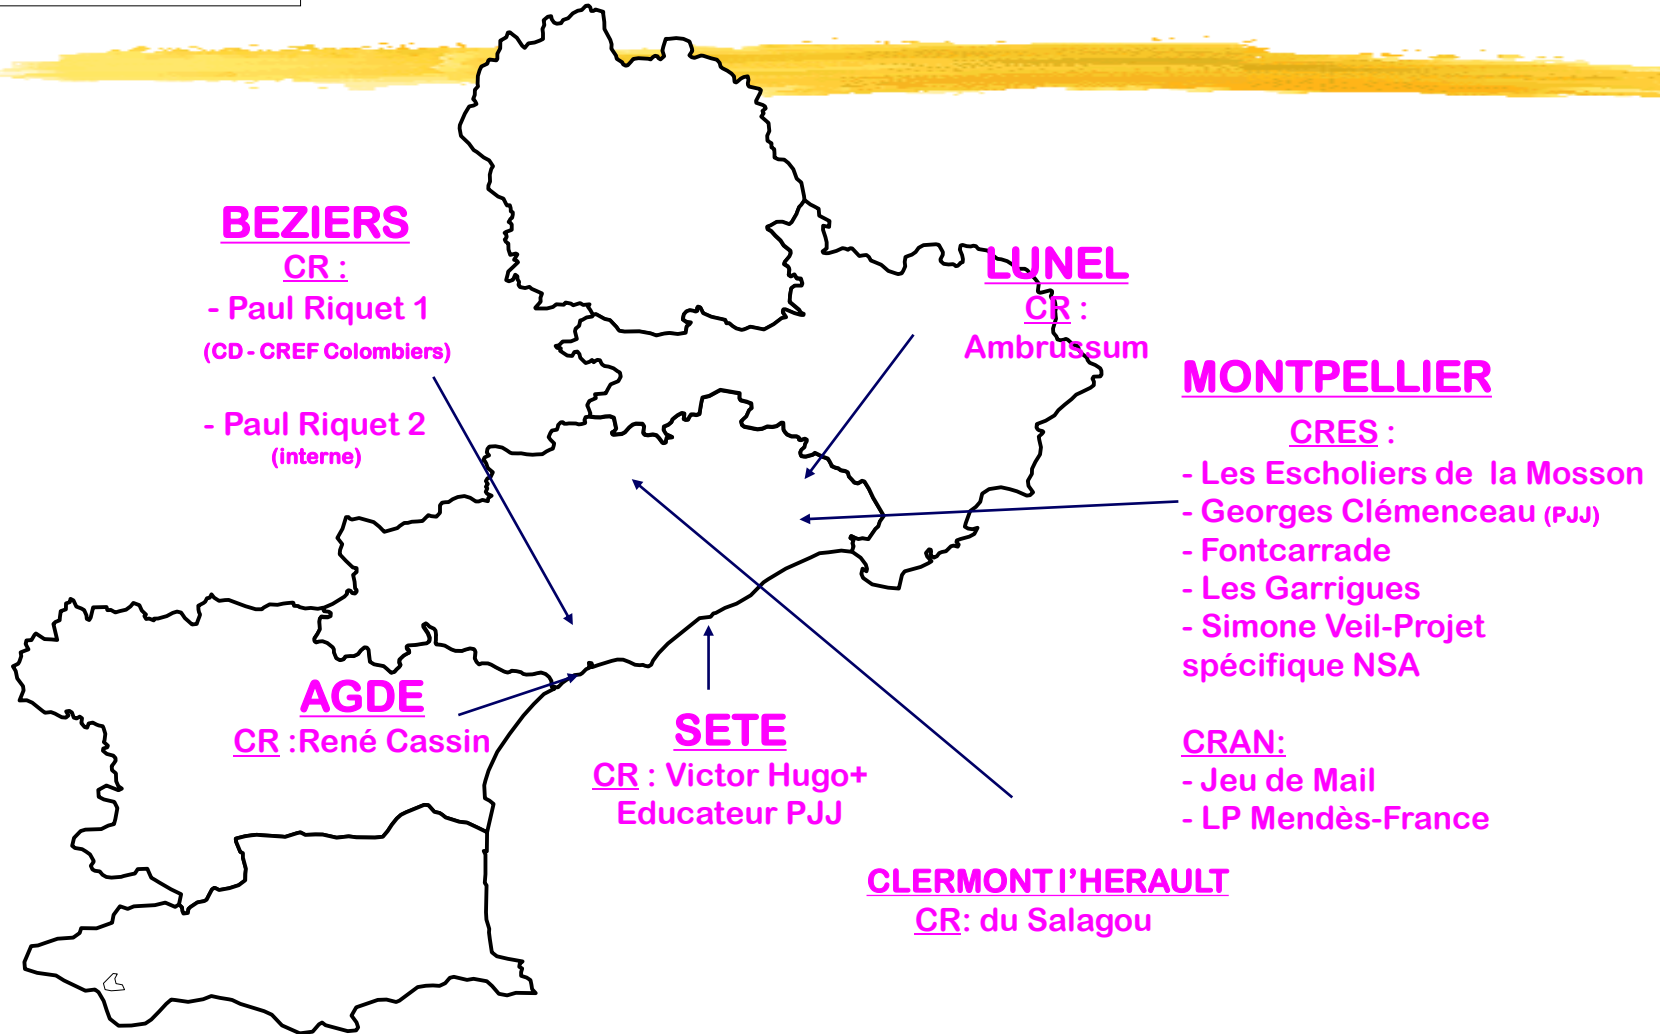

Dispositifs Relais 2021-2022

Département de l'Hérault

CRES : les classes relais en session
CRAN : classes relais année/Pré-Pro.

Calendrier 2021-2022

Calendrier 2021-2022					
		Date de session	Intersession	commission	Date limite de réception des dossiers
Sessions de 6 semaines	<i>Session 1</i>	18/10/2021 AU 3/12/2021	11/10/2021	11/10/2021	04/10/2021
	<i>Session 2</i>	13/12/2021 AU 4/02/2022	06/12/2021	06/12/2021	29/11/2021
	<i>Session 3</i>	14/02/2022 AU 8/04/2022	07/02/2022	07/02/2022	31/01/2022
	<i>Session 4</i>	18/04/2022 AU 17/06/2022	11/04/2022	11/04/2022	04/04/2022
Affectation à l'année	<i>Classes relais à l'année Jeu de Mail, Mendès France</i>	Accueil des élèves sur l'année scolaire 2021-2022 Elèves de 4e 2020-2021 Elèves de 3e 2021-2022	Commission 1: LUNDI 14 JUIN 2021 Commission 2: courant septembre 2021 Commission 3 courant octobre 2021		Les dossiers peuvent déjà nous parvenir