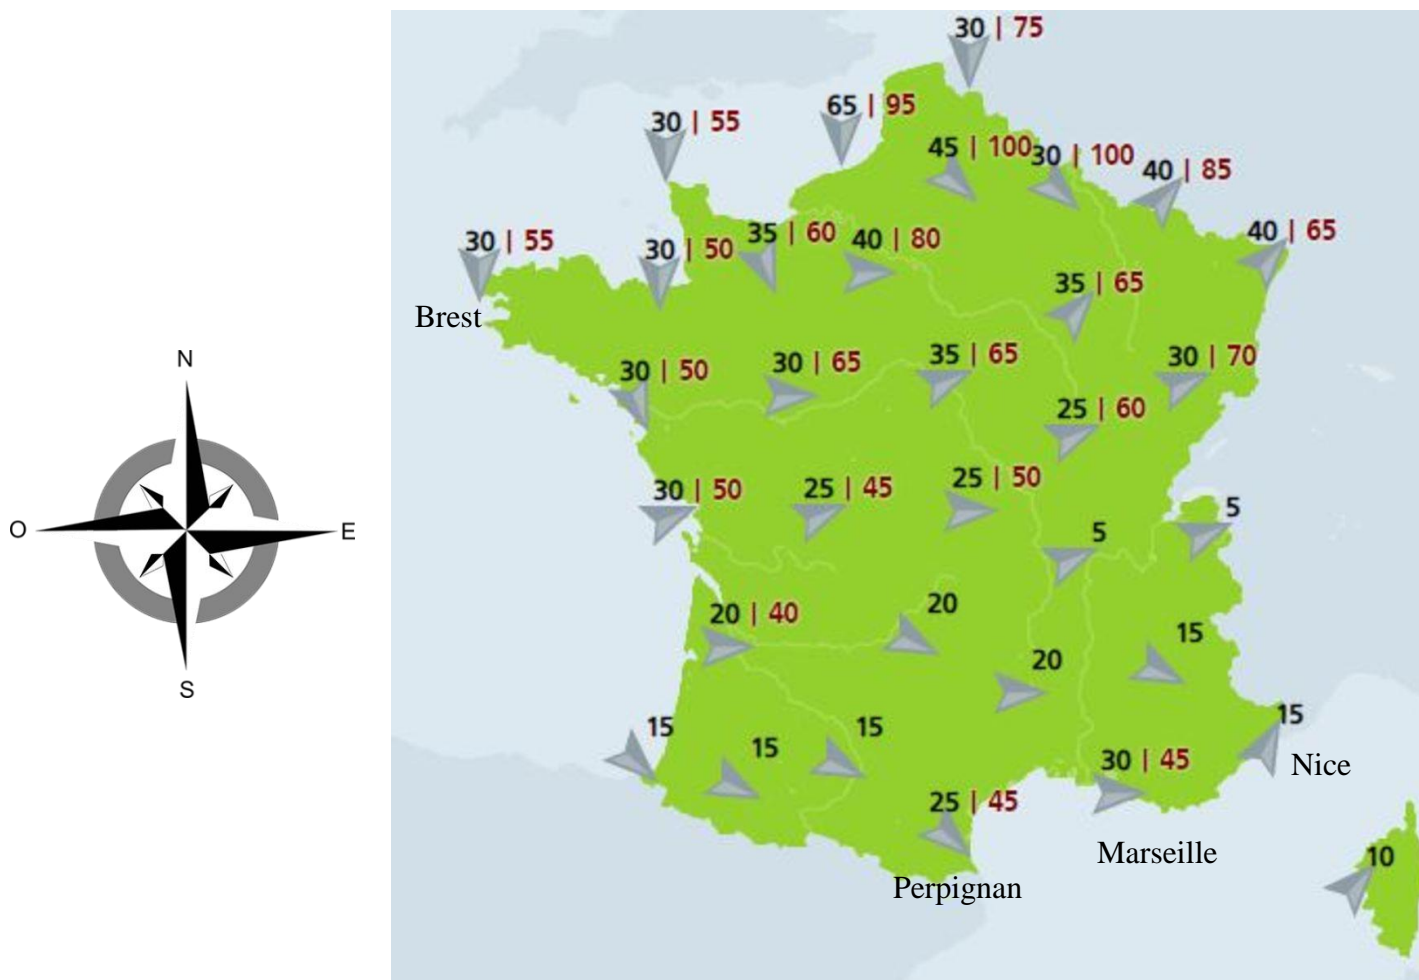

Sur un schéma on symbolise ce sens par une flèche. La flèche indique le sens du mouvement, ainsi elle pointe vers la fin du mouvement.

Prenons par exemple le schéma suivant et représentons le sens du mouvement pour les deux voitures

.....

Travail supplémentaire SI LE RESTE A DEJA ETE FAIT

Les cartes météorologiques montrent le sens du vent en différents lieux. Voici un exemple de carte des vents de la France. Les chiffres indiquent la valeur de la vitesse du vent (en rouge, c'est la vitesse maximale).