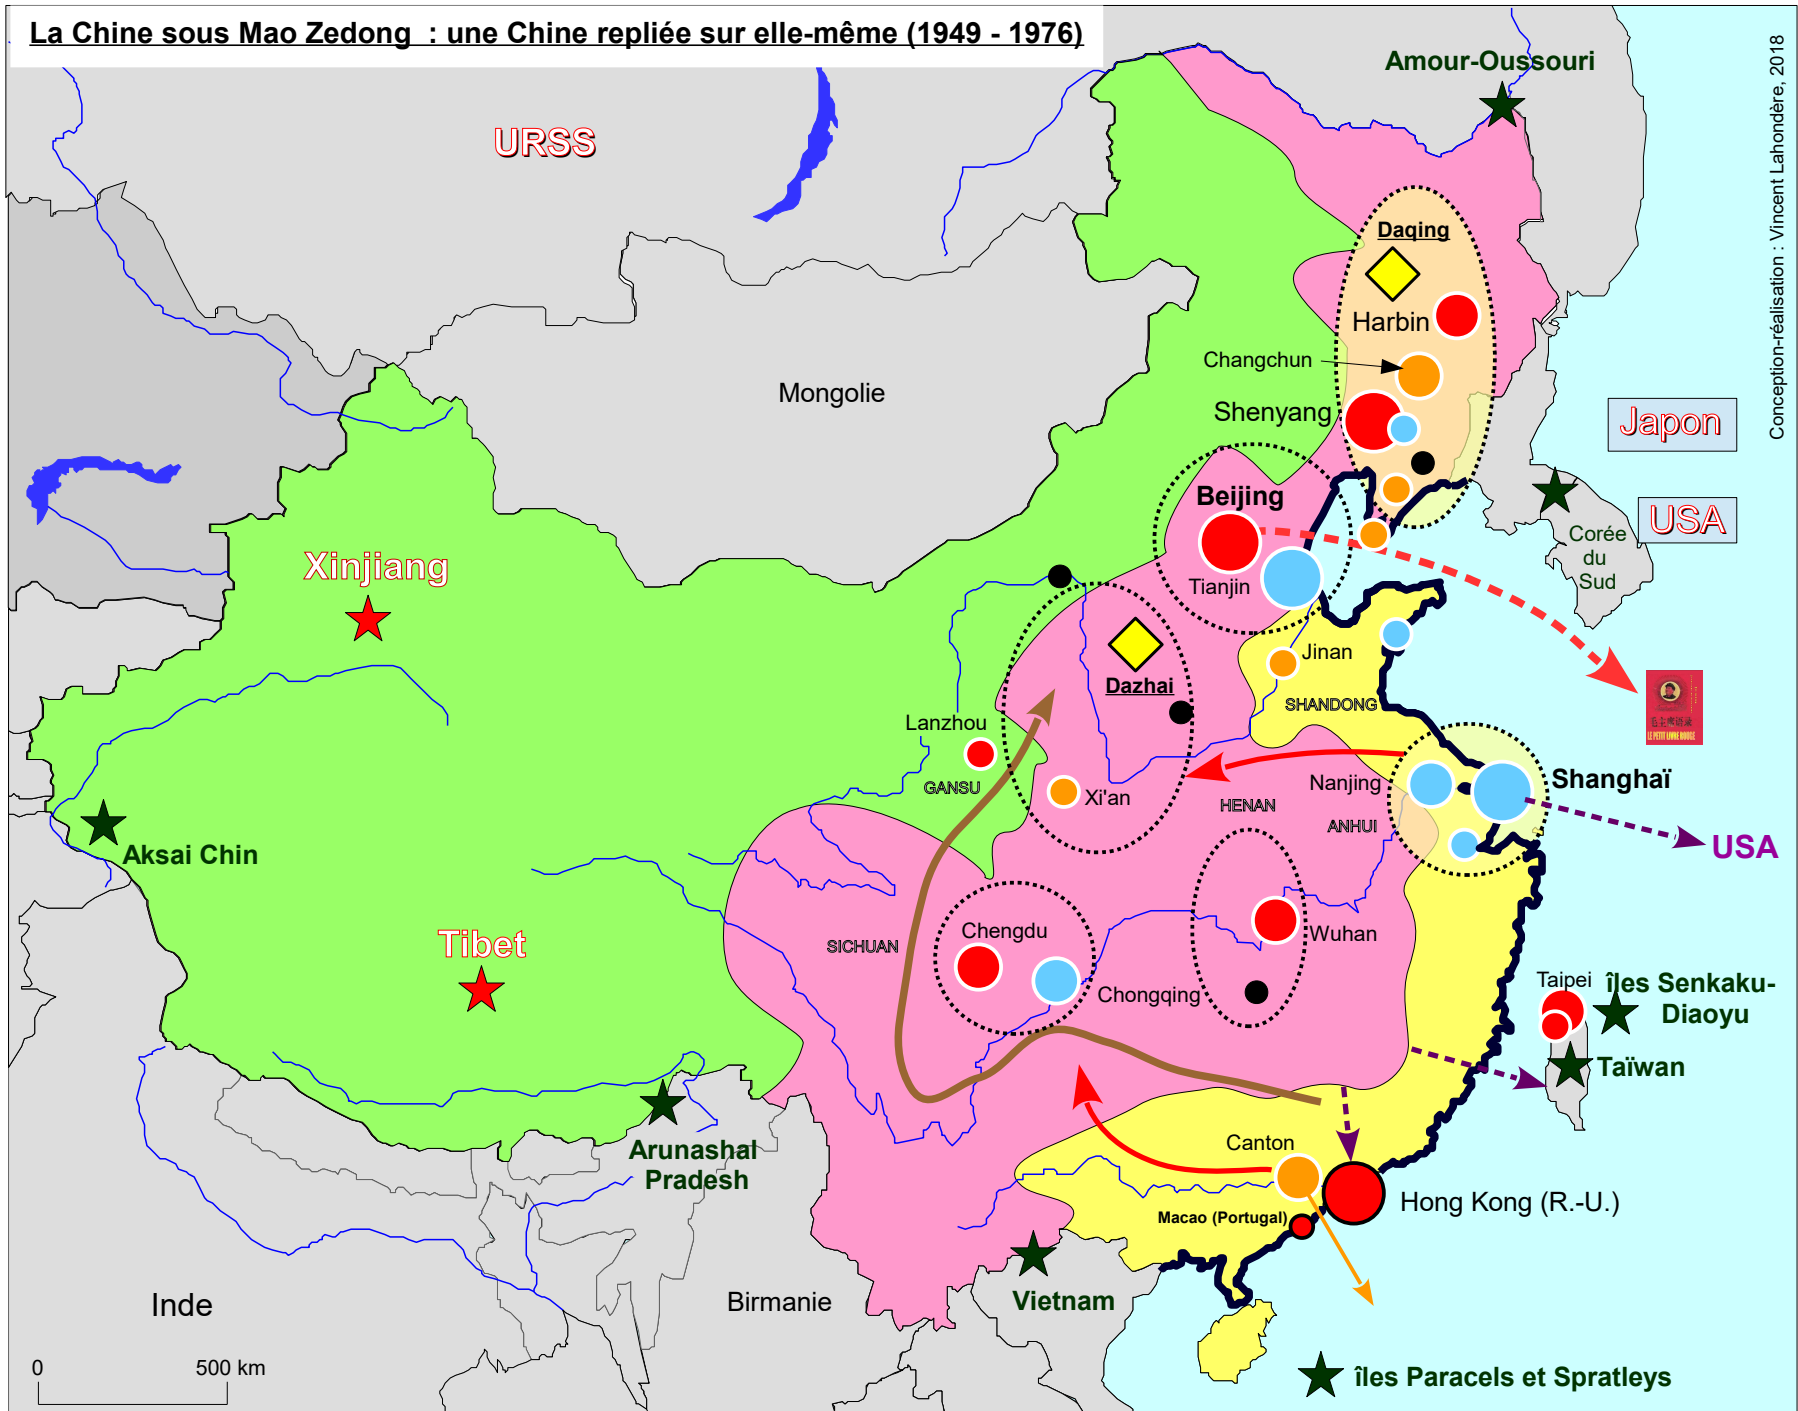

La Chine sous Mao Zedong : une Chine repliée sur elle-même (1949 - 1976)

Conception-réalisation : Vincent Lahondère, 2018